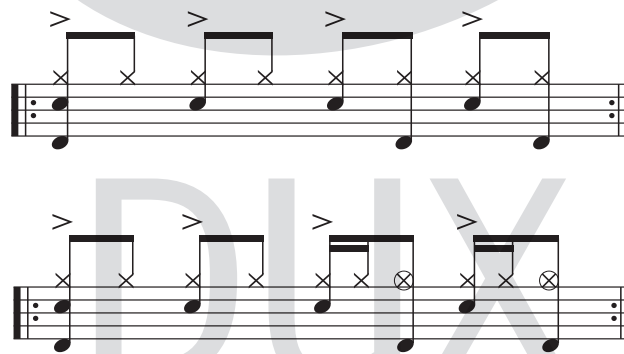

Dieser Song hat eine AABA-Form. Nach 4 Takten Intro mit Kick beginnt die 32-taktige Form mit einem Stop auf der 1 und einem kurzen Kick auf der 3+. Für die A-Teile funktionieren vielerlei Grooves:

In der B-Section kommt der legendäre „Soulbeat“ mit der durchlaufenden Snare zum Einsatz.

Variation:

Denkt daran: Die gesamte AABA-Form wird insgesamt 3-mal gespielt und während des Saxophonsolos (2. Durchgang) fallen die Stops und Kicks am Anfang weg! Viel Spaß und einfach voll auf die Mütze!

A

B Soulbeat

A Groove

repeat 3 times

Ending

© 1934 Toy Town Tunes, Inc and Haven Gillespie Music. Copyright Renewed.
 All Rights on behalf of Toy Town Tunes, Inc Administered in the United States and Canada by Wixen Music Publishing, Inc.
 Used by permission of Hal Leonard Europe Limited.