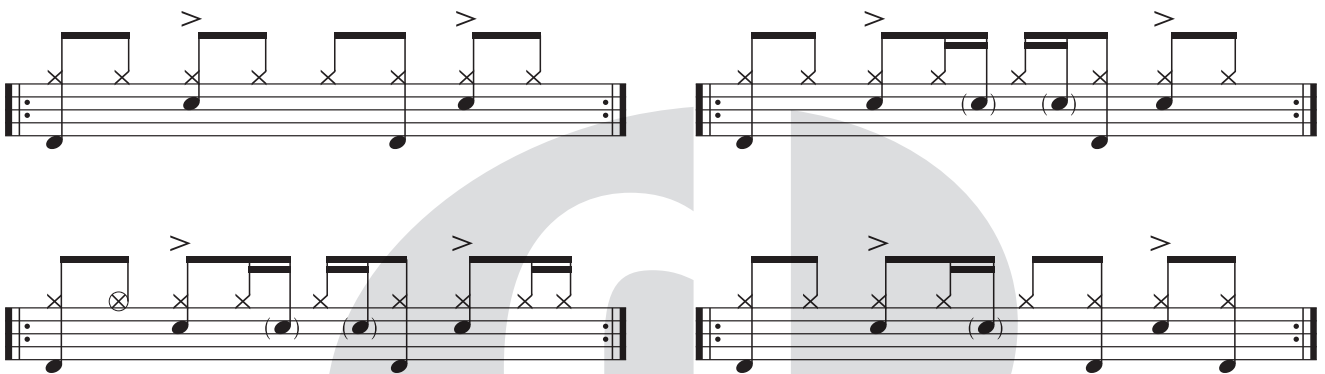

Santa Claus Is Comin' To Town

Bei diesem Song haben wir uns im Geiste in das Hitsville USA-Studio nach Detroit gebeamt und versucht, den Song im Stil der legendären „Funkbrothers“, der Studioband des berühmten Motown-Labels, aufzunehmen.

Dieser Song hat eine AABA-Form. Nach 4 Takten Intro mit Kick beginnt die 32-taktige Form mit einem Stop auf der 1 und einem kurzen Kick auf der 3+. Für die A-Teile funktionieren vielerlei Grooves:

In der B-Section kommt der legendäre „Soulbeat“ mit der durchlaufenden Snare zum Einsatz.

Variation:

Denkt daran: Die gesamte AABA-Form wird insgesamt 3-mal gespielt und während des Saxophonsolos (2. Durchgang) fallen die Stops und Kicks am Anfang weg! Viel Spaß und einfach voll auf die Mütze!

A

B Soulbeat

A Groove

repeat 3 times

Ending

© 1934 Toy Town Tunes, Inc and Haven Gillespie Music. Copyright Renewed.
 All Rights on behalf of Toy Town Tunes, Inc Administered in the United States and Canada by Wixen Music Publishing, Inc.
 Used by permission of Hal Leonard Europe Limited.